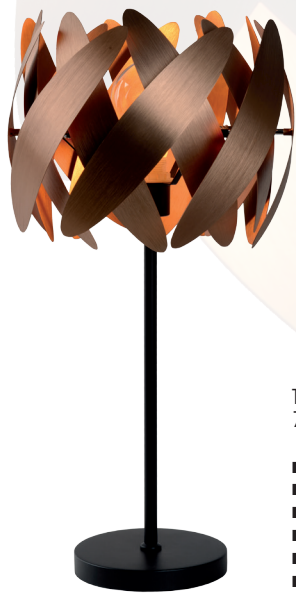

Wall light **VIVANA**
74200/02/17

- 2xG9/max. 2x40W/excl.
- H: 36cm/W: 10,5cm/L: 32cm
- Satin copper
- Iron & aluminium

Pendant **VIVANA**
74400/01/17

- 1xE27/max. 60W/excl.
- Shade: Ø: 39/H: 35cm
- H: max. 165cm
- Satin copper
- Iron & aluminium

Table lamp **VIVANA**
74500/01/17

- 1xE27/max. 60W/excl.
- Shade: Ø: 30/H: 28cm
- Base: Ø: 18/H: 2,5cm
- Ø: 30cm/H: 64cm
- Satin copper
- Iron & aluminium